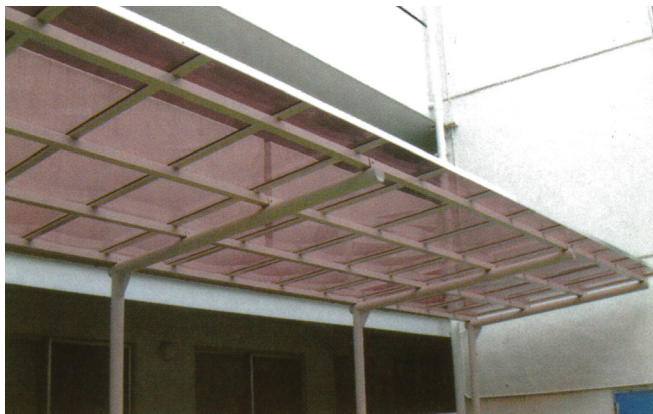

## CY屋根シリーズ

静音ルーフ(制振鋼板) CY-SS型

角波カラー鋼板 CY-KCS型

ポリカーボネート柱・アルミ材 CY-PA

カラー折板 CY-CSS

ポリカーボネート柱・スチール材 CY-PS

壁面取付タイプ

オプション  
背面パネル