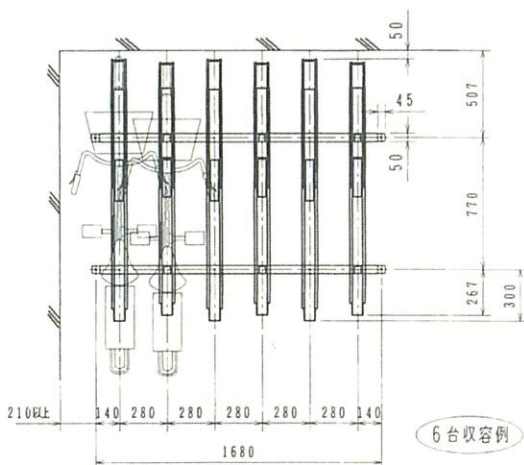

傾斜式

固定レールタイプ駐輪機

OE-HS(スチール製)

- スペースに合わせてピッチが選べます。(280・300・320^{m/m})
配置によって収納効率がグーンとアップする固定レールタイプ。
- 女性や背の低いお子様にも安心して使用できるよう設計されています。
自転車を持ち上げずに軽々出し入れ。女性やお子様でも扱いやすい構造です。

収納効率をアップする、
斜め配列設置も可能です。

○
ライトグレー

正面図

平面図

側面図