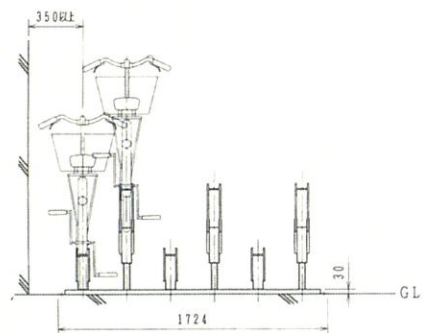

傾斜式

固定レールタイプ駐輪機

OE-HS(スチール製)

- スペースに合わせてピッチが選べます。(280・300・320^{m/m})
配置によって収納効率がグーンとアップする固定レールタイプ。
- 女性や背の低いお子様にも安心して使用できるよう設計されています。
自転車を持ち上げずに軽々出し入れ。女性やお子様でも扱いやすい構造です。

収納効率をアップする、
斜め配列設置も可能です。

○
ライトグレー

正面図

平面図

側面図