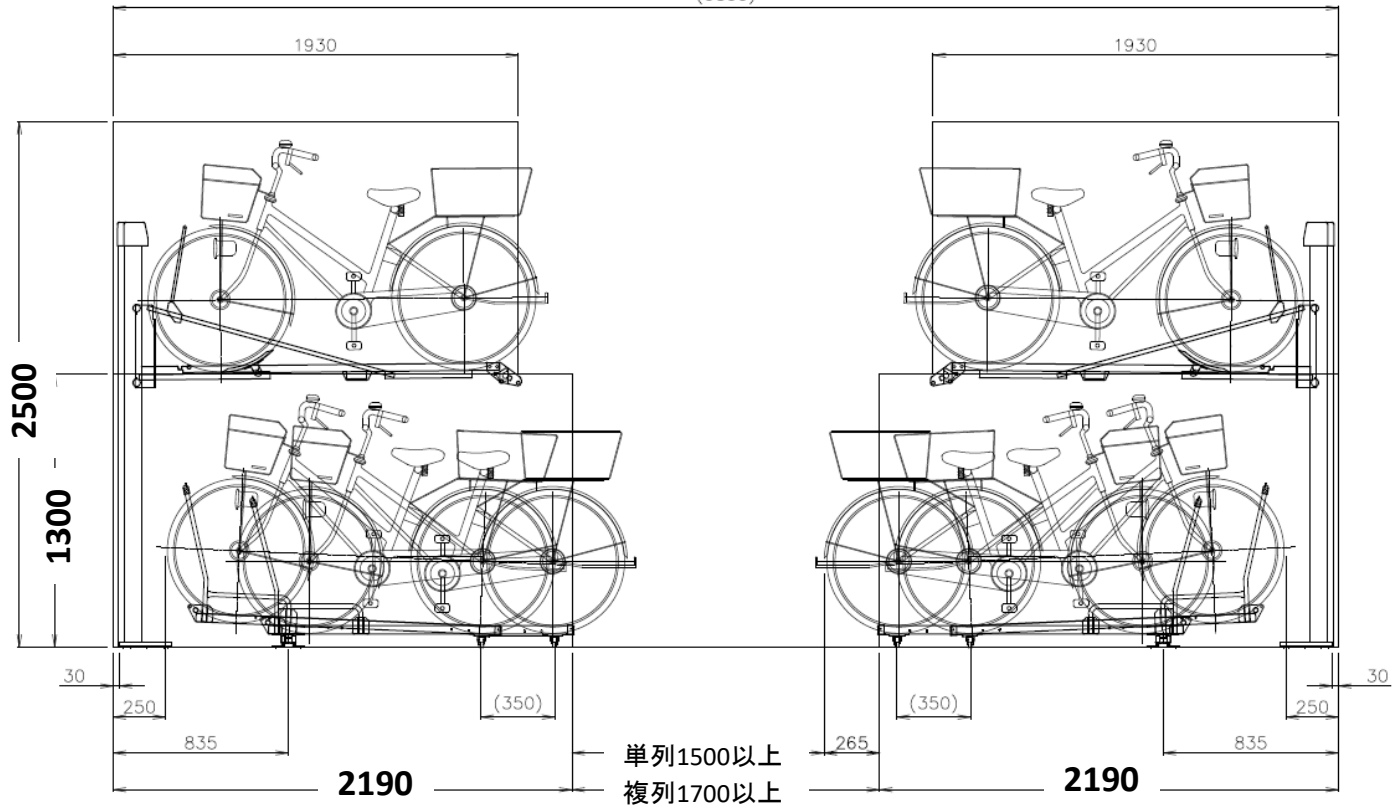

CS2AF型 レイアウト

(5835)