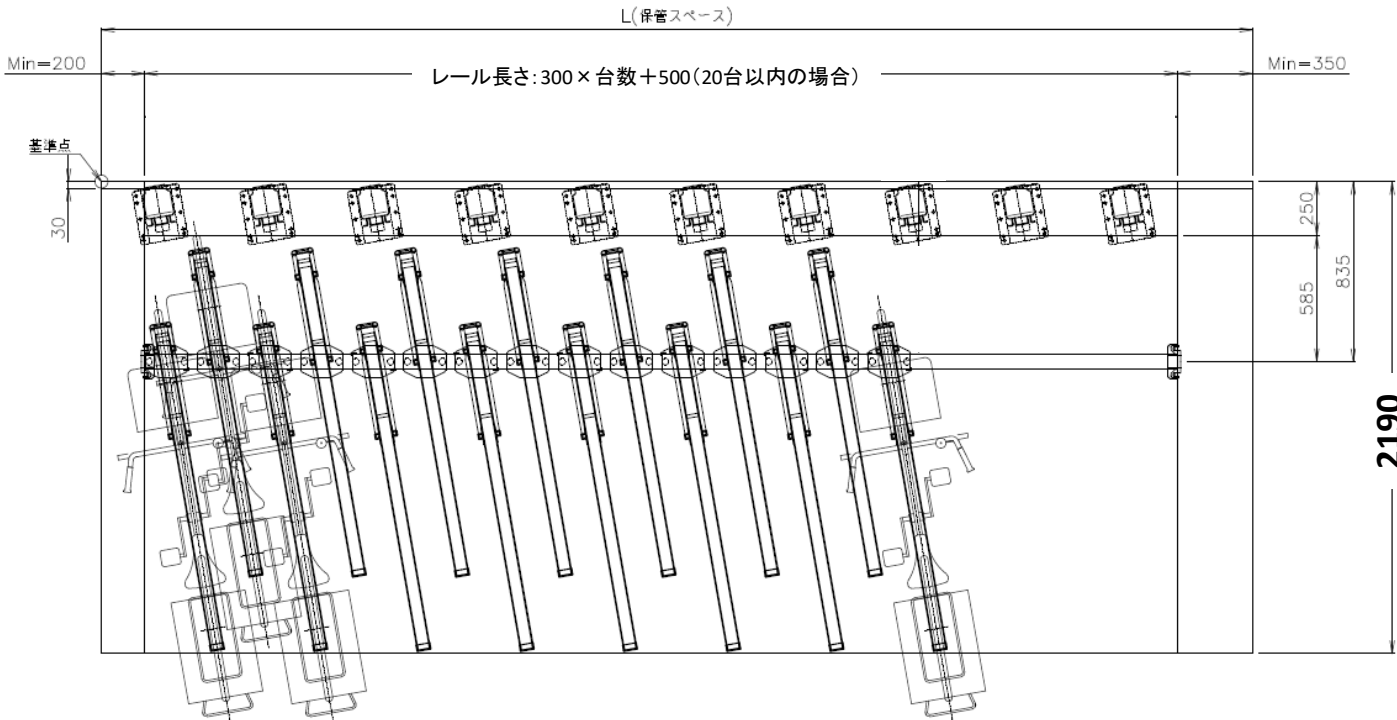

# CS2AF型 レイアウト

(5835)