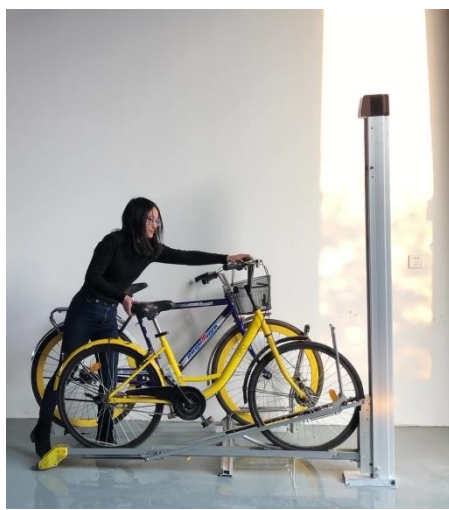

垂直2段式 駐輪機

新商品!!

下段スライド式
2A10型(前入)
AB10型(前後入)

上段 CS2AF型(垂直自動折畳み式)

女性・高齢者にも使いやすい!

- ①本質安全(急浮上・跳ね上がりしない)
- ②AUTO FOLD(オート折畳み・空ラック収納)
  空ラックが収納され、より安全に
- ③高い操作性(軽い)
- ④低騒音
- ⑤落下防止標準装備
- ⑥高い防錆力
  主要部材:アルミ(支柱他)
  釘鉋他・雨ざらし仕様
- ⑦高い耐久性
- ⑧オプションで
  電動アシスト対応可能
- ⑨自転車仕様
  タイヤサイズ:22-28inc

自転車保管