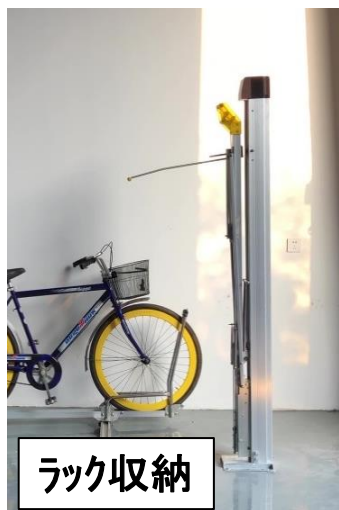

垂直2段式 駐輪機

新商品!!

下段スライド式
2A10型(前入)
AB10型(前後入)

上段 CS2AF型(垂直自動折畳み式)

女性・高齢者にも使いやすい!

- ①本質安全(急浮上・跳ね上がりしない)
- ②AUTO FOLD(オート折畳み・空ラック収納)
  空ラックが収納され、より安全に
- ③高い操作性(軽い)
- ④低騒音
- ⑤落下防止標準装備
- ⑥高い防錆力
  主要部材:アルミ(支柱他)
  釘鉋他・雨ざらし仕様
- ⑦高い耐久性
- ⑧オプションで
  電動アシスト対応可能
- ⑨自転車仕様
  タイヤサイズ:22-28inc

ラック収納