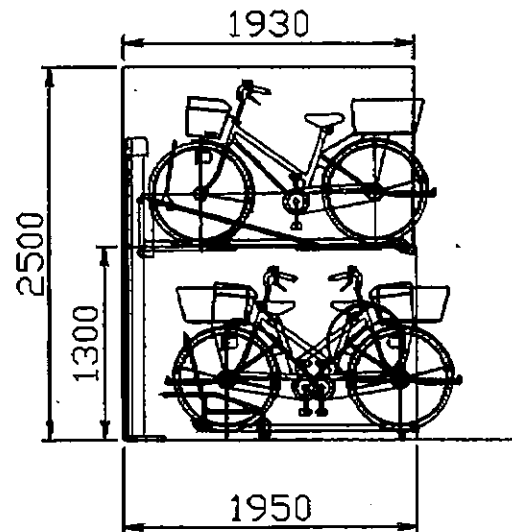

垂直2段式駐輪機 CS2AF-2A10型

垂直2段式駐輪機 CS2AF-AB10型

下段レール長さは20台までは下段台数×300+上段を下すスペース500です
下段が20台を超える場合は、20台ごとに500を+してください

日付	2021.03.16	設計	相川	尺度	1/100	製品名	CS2AF-2A10型 CS2AF-AB10型	図面名	駐輪機ちゃらく標準図	(株)オービックジャパン
----	------------	----	----	----	-------	-----	----------------------------	-----	------------	--------------