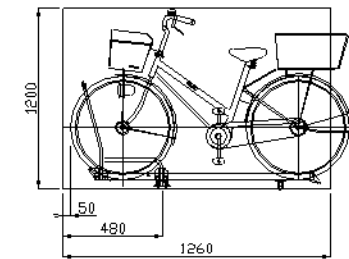

スライド式 右振り 45°

C-1A45型 40kg対応

名称	材料	表面処理
ラックレール	A6063	アルマイト
TOP-GUIDE	Q195 鉄	1:40メッキ+塗装
レール	A6063	アルマイト
キャスター	ゴム車輪	
ローラ	POM樹脂	
イントリガイド	PP樹脂	
小物部品	SPHC 鉄	1:40メッキ
ワッシャー	C-850	1:40メッキ

日付	2016.06.21	設計	相川	尺度	1:50	現場名	＊	図面名	スライド式平置型前入れ駐輪機	(株)オービックジャパン
----	------------	----	----	----	------	-----	---	-----	----------------	--------------