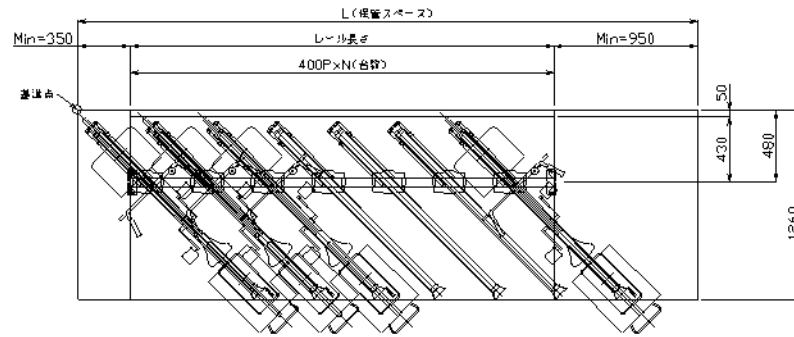

スライド式 右振り 45°

C-1A45型 40kg対応

名称	材料	表面処理
ラックレール	A6063	アルマイト
TOP-GUIDE	Q195 鉄	1:40メッキ+塗装
レール	A6063	アルマイト
キャスター	ゴム車輪	
ローラ	POM樹脂	
イントリガイド	PP樹脂	
小物部品	SPHC 鉄	1:40メッキ
ワッシャー	C-850	1:40メッキ

日付	2016.06.21	設計	相川	尺度	1:50	現場名	＊	図面名	スライド式平置型前入れ駐輪機	(株)オービックジャパン
----	------------	----	----	----	------	-----	---	-----	----------------	--------------