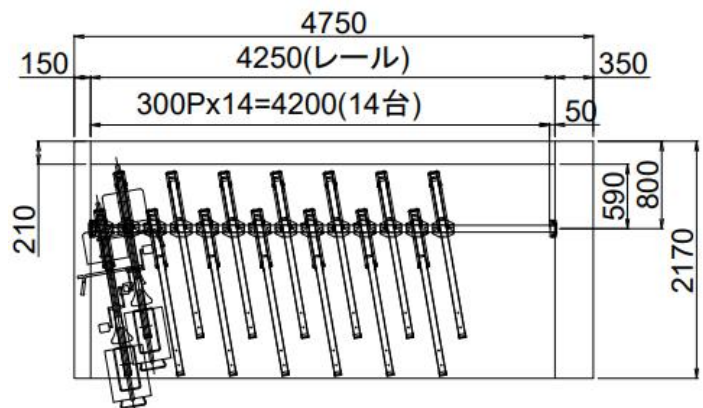

固定2段式ラック ハリ式

引き出す2段

下段:スライド式

OE-TG-HR-2A10型(下段:前入れタイプ)・OE-TG-HR-AB10型(前後入れタイプ)

OE-TG-HR-2A10型(下段前入れ)

上段(OE-TG-HR)平面図

OE-TG-HR-AB10型(下段前後入れ)

下段前入れ(2A10)平面図