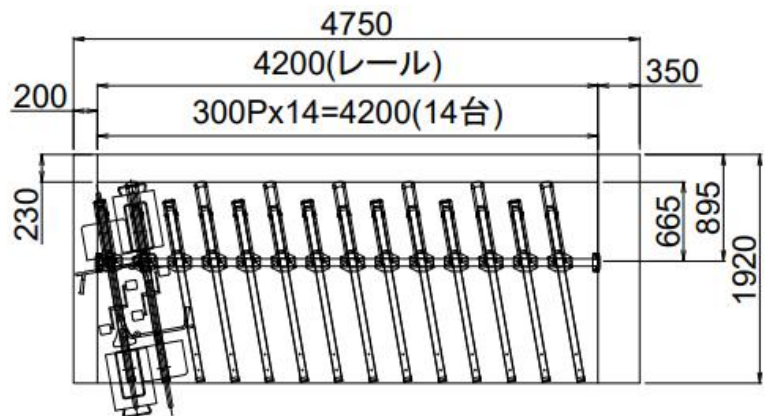

固定2段式ラック ハリ式

引き出す2段

下段:スライド式

OE-TG-HR-2A10型(下段:前入れタイプ)・OE-TG-HR-AB10型(前後入れタイプ)

OE-TG-HR-2A10型(下段前入れ)

上段(OE-TG-HR)平面図

OE-TG-HR-AB10型(下段前後入れ)

下段前入れ(2A10)平面図

下段前後入れ(AB10)平面図

〈上段〉

- ◆ 静音タイプ。
- ◆ ガススプリング付で昇降操作補助。
- ◆ 電動アシスト車収納不可。

〈下段〉

- ◆ スライド式で上段を降ろすスペースを確保。
- ◆ 下段のカゴ等を傷めない。
- ◆ 電動アシスト車子対応(40kg対応)。
- ◆ 子供椅子付自転車は必ず手前側のラックに収納してください。前後入れの場合は前入れのみ収納可能です。

※上下段ともに特殊な自転車は収納できない場合があります(収納一覧参照)。