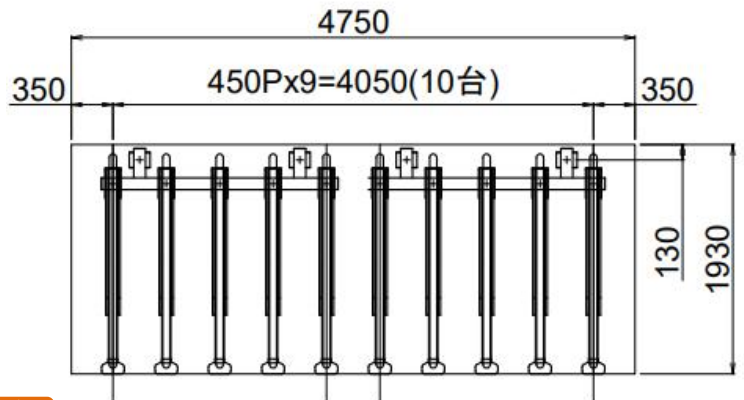

固定2段式ラック ハリ式

引き出す2段

下段:スライド式

OE-TG-HR-2A10型(下段:前入れタイプ)・OE-TG-HR-AB10型(前後入れタイプ)

OE-TG-HR-2A10型(下段前入れ)

上段(OE-TG-HR)平面図

OE-TG-HR-AB10型(下段前後入れ)

下段前入れ(2A10)平面図

下段前後入れ(AB10)平面図

〈上段〉

- ◆ 静音タイプ。
- ◆ ガススプリング付で昇降操作補助。
- ◆ 電動アシスト車収納不可。

〈下段〉

- ◆ スライド式で上段を降ろすスペースを確保。
- ◆ 下段のカゴ等を傷めない。
- ◆ 電動アシスト車子対応(40kg対応)。
- ◆ 子供椅子付自転車は必ず手前側のラックに収納してください。前後入れの場合は前入れのみ収納可能です。

※上下段ともに特殊な自転車は収納できない場合があります(収納一覧参照)。