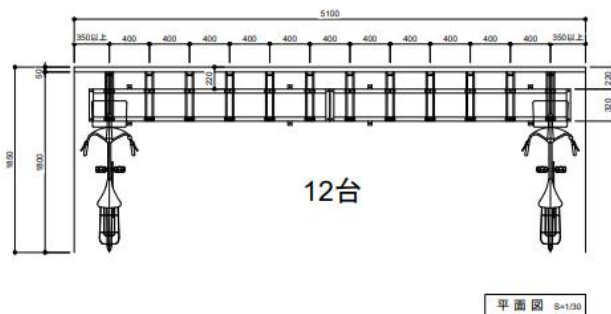

固定前輪式ラック

OE-ZS型(スチール製)

- ◆ 上下の高低差により駐輪時にもハンドル同士の干渉を防ぎ、施錠もできます。
- ◆ 1台から製作・施工、斜め置きタイプと自由度が高いのが特徴です。
- ◆ 間口ピッチも350~450mmの間で設定できます。
- ◆ タイヤ幅は55mm以下となります。
- ◆ 電動アシスト車及び子供椅子付自転車は低ラックにのみ収納してください。
- ◆ 特殊な自転車は収納できないものもあります(収納一覧参照)。

平面図・側面図

名称	仕様
本体部分	φ13 亜鉛メッキ
ベース	L-40x40x3 亜鉛メッキ
アンカーボルト	M10x60 三価クロメート

	インチ	重量	タイヤ幅
対応自転車	20~28インチ	25kg迄	55mm迄

固定式前輪ラックOE-ZS型