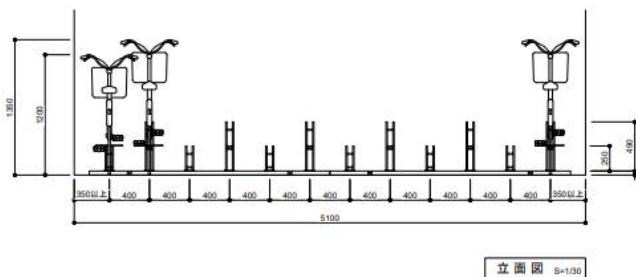

固定前輪式ラック

OE-ZS型(スチール製)

- ◆ 上下の高低差により駐輪時にもハンドル同士の干渉を防ぎ、施錠もできます。
- ◆ 1台から製作・施工、斜め置きタイプと自由度が高いのが特徴です。
- ◆ 間口ピッチも350~450mmの間で設定できます。
- ◆ タイヤ幅は55mm以下となります。
- ◆ 電動アシスト車及び子供椅子付自転車は低ラックにのみ収納してください。
- ◆ 特殊な自転車は収納できないものもあります(収納一覧参照)。

平面図・側面図

名称	仕様
本体部分	φ13 亜鉛メッキ
ベース	L-40x40x3 亜鉛メッキ
アンカーボルト	M10x60 三価クロメート

	インチ	重量	タイヤ幅
対応自転車	20~28インチ	25kg迄	55mm迄

固定式前輪ラックOE-ZS型