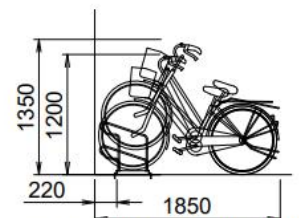

固定前輪式ラック

OE-ZS型(スチール製)

- ◆ 上下の高低差により駐輪時にもハンドル同士の干渉を防ぎ、施錠もできます。
- ◆ 1台から製作・施工、斜め置きタイプと自由度が高いのが特徴です。
- ◆ 間口ピッチも350~450mmの間で設定できます。
- ◆ タイヤ幅は55mm以下となります。
- ◆ 電動アシスト車及び子供椅子付自転車は低ラックにのみ収納してください。
- ◆ 特殊な自転車は収納できないものもあります(収納一覧参照)。

平面図・側面図

名称	仕様
本体部分	φ13 亜鉛メッキ
ベース	L-40x40x3 亜鉛メッキ
アンカーボルト	M10x60 三価クロメート

	インチ	重量	タイヤ幅
対応自転車	20~28インチ	25kg迄	55mm迄

固定式前輪ラックOE-ZS型