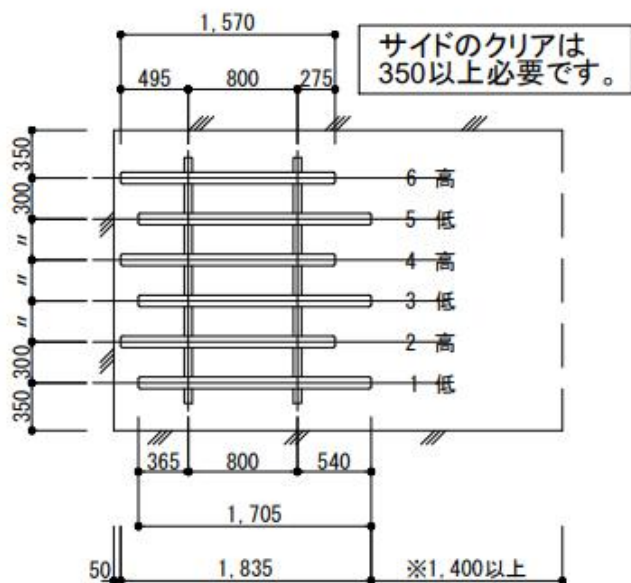

固定傾斜式ラック

OE-HS型(スチール製)

- ◆スペースに合わせてピッチが選べます。(280・300・320・350mm)
- ◆配置によって収納効率がグーンとアップする固定レールタイプ。
- ◆自転車を持ち上げずに軽々出し入れ。女性や小柄なお子様にも安心して使用できるよう設計されています。
- ◆電動アシスト車及び子供椅子付自転車は低ラックにのみ収納してください。
- ◆特殊な自転車は収納できないものもあります(収納一覧参照)。

平面図

側面図