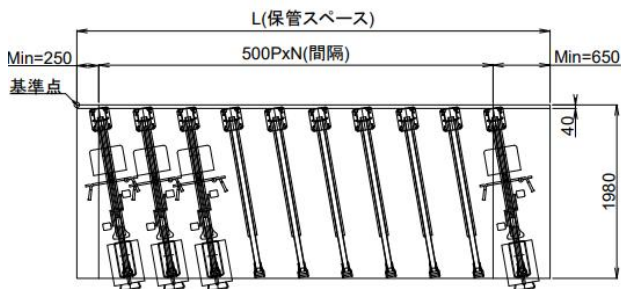

上段(CS2R)平面図