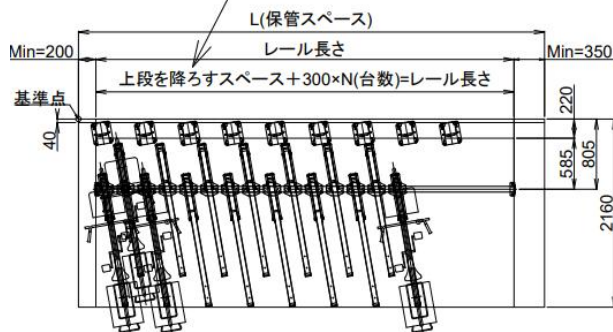

下段前入れ(2A10)平面図

※上段を降ろすスペースは、基本20台までは500で、それ以上の場合は20台ごとに+500です