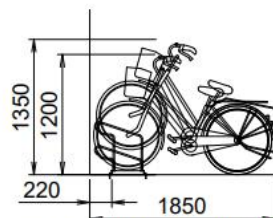

固定前輪式ラック

OE-ZS型(スチール製)

- ◆ 上下の高低差により駐輪時にもハンドル同士の干渉を防ぎ、施錠もできます。
- ◆ 1台から製作・施工、斜め置きタイプと自由度が高いのが特徴です。
- ◆ 間口ピッチも350~450mmの間で設定できます。
- ◆ タイヤ幅は55mm以下となります。
- ◆ 特殊な自転車は収納できないものもあります(収納一覧参照)。

平面図・側面図

12台

平面図 S=130

名称	仕様
本体部分	φ13 亜鉛メッキ
ベース	L-40x40x3 亜鉛メッキ
アンカーボルト	M10x60 三価クロメート

	インチ	重量	タイヤ幅
対応自転車	20~28インチ	25kg迄	55mm迄

立面図 S=130

固定式前輪ラックOE-ZS型