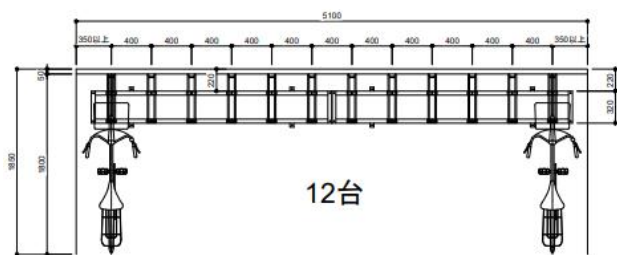

固定前輪式ラック

OE-ZS型(スチール製)

- ◆ 上下の高低差により駐輪時にもハンドル同士の干渉を防ぎ、施錠もできます。
- ◆ 1台から製作・施工、斜め置きタイプと自由度が高いのが特徴です。
- ◆ 間口ピッチも350~450mmの間で設定できます。
- ◆ タイヤ幅は55mm以下となります。
- ◆ 特殊な自転車は収納できないものもあります(収納一覧参照)。

平面図・側面図

12台

平面図 S=130

名称	仕様
本体部分	φ13 亜鉛メッキ
ベース	L-40x40x3 亜鉛メッキ
アンカーボルト	M10x60 三価クロメート

	インチ	重量	タイヤ幅
対応自転車	20~28インチ	25kg迄	55mm迄

立面図 S=130

固定式前輪ラックOE-ZS型