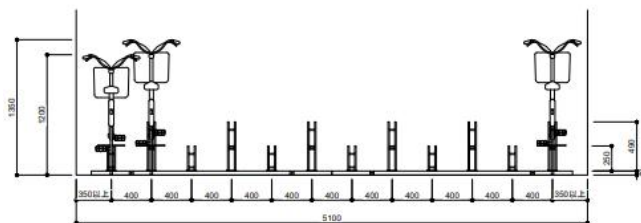

固定前輪式ラック

OE-ZS型(スチール製)

- ◆ 上下の高低差により駐輪時にもハンドル同士の干渉を防ぎ、施錠もできます。
- ◆ 1台から製作・施工、斜め置きタイプと自由度が高いのが特徴です。
- ◆ 間口ピッチも350~450mmの間で設定できます。
- ◆ タイヤ幅は55mm以下となります。
- ◆ 特殊な自転車は収納できないものもあります(収納一覧参照)。

平面図・側面図

12台

平面図 S=130

名称	仕様
本体部分	φ13 亜鉛メッキ
ベース	L-40x40x3 亜鉛メッキ
アンカーボルト	M10x60 三価クロメート

	インチ	重量	タイヤ幅
対応自転車	20~28インチ	25kg迄	55mm迄

立面図 S=130

固定式前輪ラックOE-ZS型