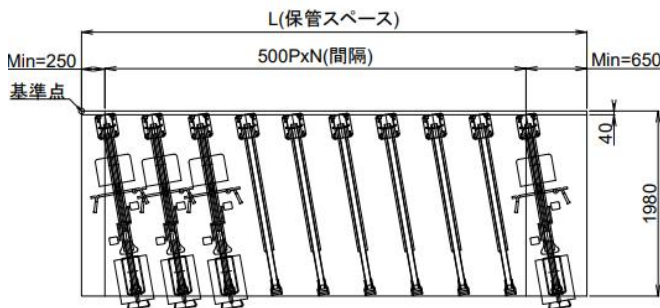

当社が最初に世に出した画期的開発品

女性・高齢者
に使いやすい

垂直2段式ラック

下段前後差なしタイプ

通路幅が狭い場合
に有効です

CS2R-1A10型(下段:前入れタイプ)※下段は前後の差が無いタイプです。

上段(CS2R)平面図

下段前入れ(1A10)平面図

※上段を降ろすスペースは、基本20台までは500で、それ以上の場合は20台ごとに+500です

$$\text{上段を降ろすスペース} + 400 \times N(\text{台数}) = \text{レール長さ}$$