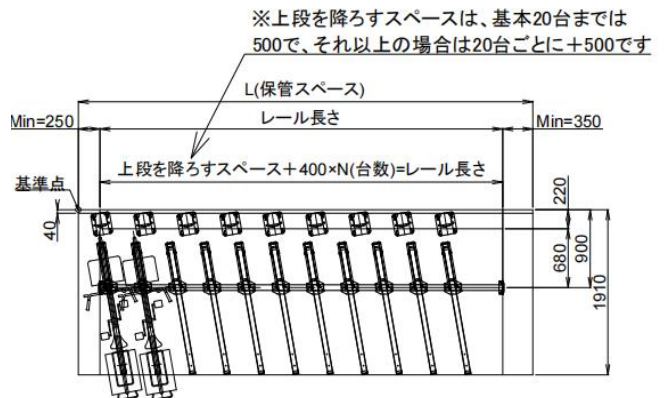

当社が最初に世に出した画期的開発品

女性・高齢者
に使いやすい

垂直2段式ラック

下段前後差なしタイプ

通路幅が狭い場合
に有効です

CS2R-1A10型(下段:前入れタイプ)※下段は前後の差が無いタイプです。

上段(CS2R)平面図

下段前入れ(1A10)平面図

※上段を降ろすスペースは、基本20台までは500で、それ以上の場合は20台ごとに+500です

$$\text{上段を降ろすスペース} + 400 \times N(\text{台数}) = \text{レール長さ}$$